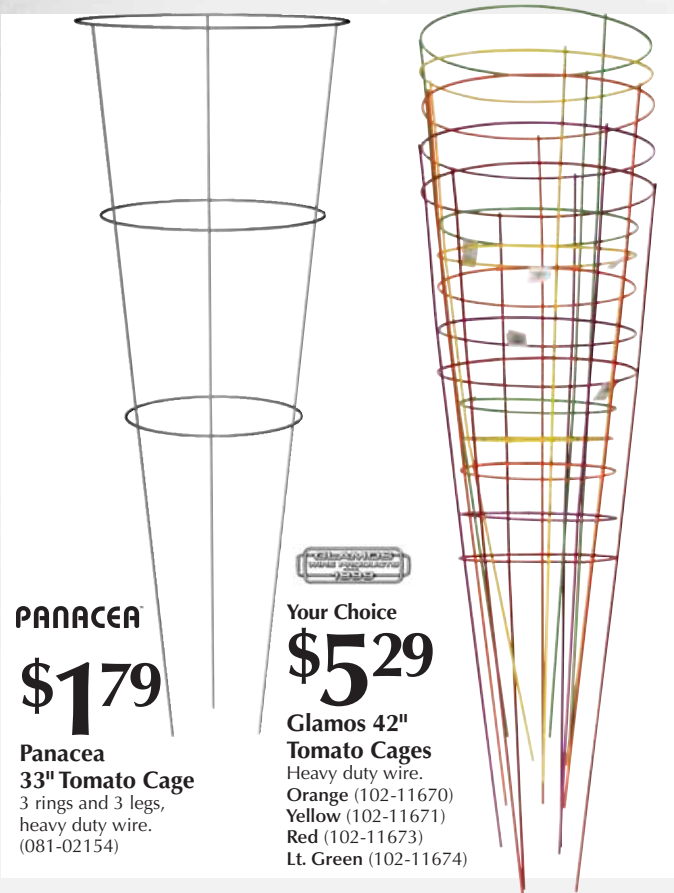

**Qt.** (102-06392) . . . **\$40.99**

**PANACEA**  
**\$179**

**Panacea**  
**33" Tomato Cage**  
3 rings and 3 legs,  
heavy duty wire.  
(081-02154)

Your Choice  
**\$529**

**Glamos 42" Tomato Cages**  
Heavy duty wire.  
Orange (102-11670)  
Yellow (102-11671)  
Red (102-11673)  
Lt. Green (102-11674)